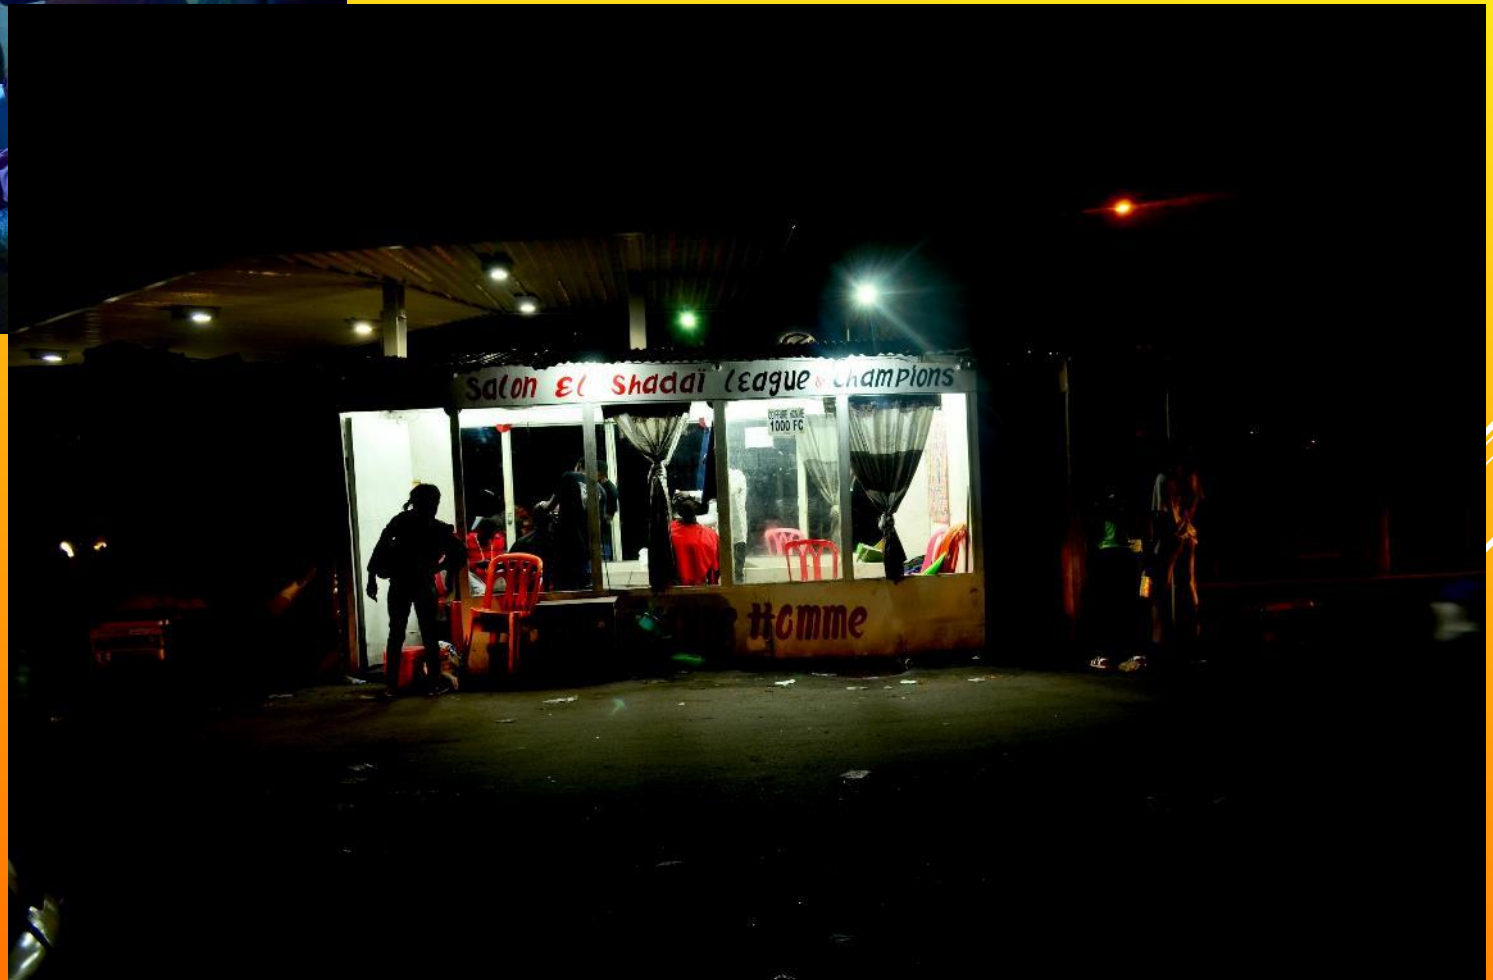

# IMPACT GLOBAL

**ECONOMIES D'ARGENT**

**AUGMENTATION PRODUCTIVITÉ**

**AMELIORATION EDUCATION**

**SANTE & SECURITE**

**CONNECTIVITE**

**BONHEUR**

<b>K4A 30-12</b>		<b>192 \$</b>		<b>K4A 30-12 + Radio/MP3 200\$</b>		<b>K4A 300-33</b>		<b>466\$</b>		<b>K4A 300-65</b>		<b>813 \$</b>	
Panneau	30 W	Panneau	30 W	Panneau	30 W	Panneau	100 W	Panneau	200 W	Panneau	200 W		
Batterie	12Ah	Batterie	12Ah	Batterie	12Ah	Batterie	33 Ah	Batterie	65 Ah	Batterie	65 Ah		
Lampes LED 3W	3	Lampes LED 3W	3	Lampes LED 3W	3	Onduleur Pure Sinus AC	300 W	Onduleur Pure Sinus AC	300 W	Onduleur Pure Sinus AC	300 W		
Chargeurs téléphone	10	Chargeurs téléphone	10	Chargeurs téléphone	10	Lampes LED 3W	3	Lampes LED 5W	3	Lampes LED 5W	3		
Chargeur SNEL	1	Chargeur SNEL	1	Chargeur SNEL	1	Chargeurs téléphone	10	Chargeurs téléphone	10	Chargeurs téléphone	10		
				Radio FM & Lecteur MP3 intégré		Chargeur SNEL	1	Chargeur SNEL	1	Chargeur SNEL	1		
<i>Autonomie :</i>		<i>Autonomie :</i>		<i>Autonomie :</i>		<i>Autonomie :</i>		<i>Autonomie :</i>		<i>Autonomie :</i>		<i>Autonomie :</i>	
Eclairage LED 3W	8-9 h	Eclairage LED 3W	6-7 h	Eclairage LED 3W	6-7 h	Decodeur + TV LCD + 21" Ou 24 "	4h30 Ou 3h	Decodeur + TV LCD 21" ou 24 " ou 32"	8h30 ou 6h ou 4h30	Decodeur + TV LCD 21" ou 24 " ou 32"	8h30 ou 6h ou 4h30		
Recharge Téléphone	1 à 2	Recharge Téléphone	1 à 2	Recharge Téléphone	1 à 2	Eclairage LED 3W	8-9 h	Eclairage LED 5W	7 h	Eclairage LED 5W	7 h		
Recharge petite radio	1	Radio FM & Lecteur MP3 intégré	4-6 h	Radio FM & Lecteur MP3 intégré	4-6 h	Recharge Téléphone	1 à 2	Recharge Téléphone	1 à 3	Recharge Téléphone	1 à 3		
													